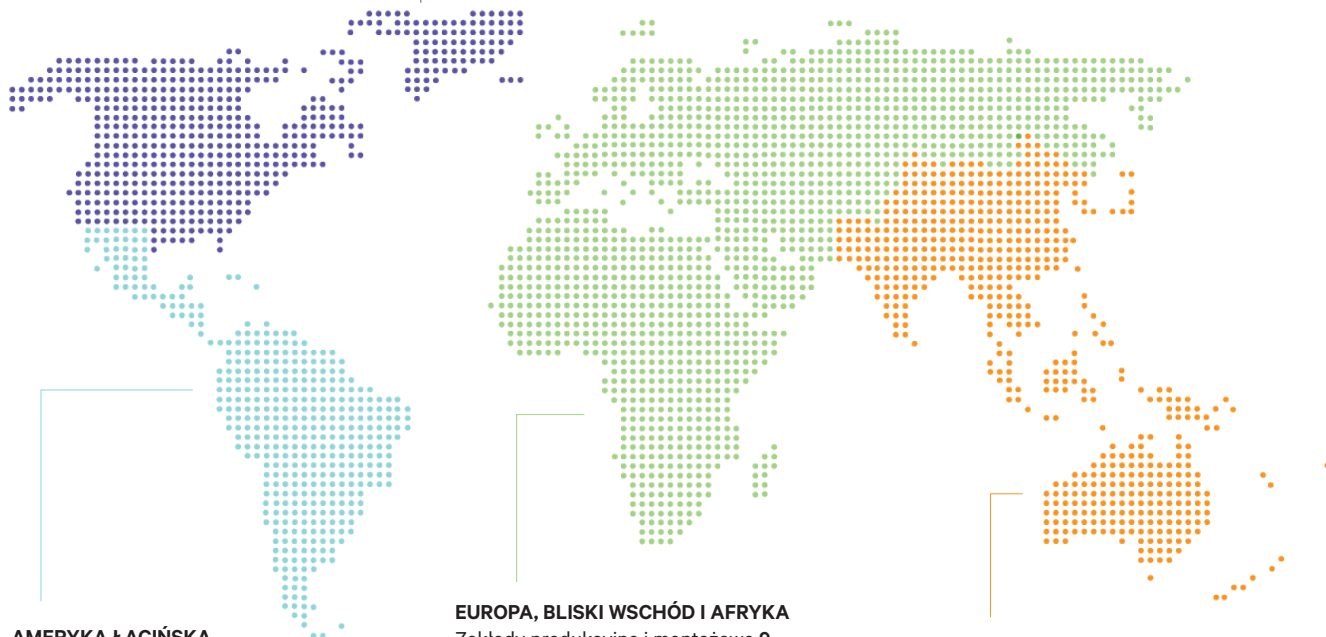

NASZ CEL

Vertiv uważa, że rosnący popyt na dane można zaspokajać, kierując się pasją i innowacyjnością.

NASZ ZASIĘG

USA I KANADA

Zakłady produkcyjne i montażowe **13**
Centra serwisowe **ponad 100**
Terenowi technicy serwisowi **ponad 850**
Działy wsparcia technicznego **ponad 120**
Centra obsługi klientów/laboratoria **4**

GLOBALNA OBECNOŚĆ

Zakłady produkcyjne i montażowe **28**
Centra serwisowe **ponad 250**
Terenowi technicy serwisowi **ponad 2650**
Działy wsparcia technicznego **ponad 300**
Centra obsługi klientów/laboratoria **16**

AMERYKA ŁĄCZIŃSKA

Zakłady produkcyjne i montażowe **1**
Centra serwisowe **ponad 20**
Terenowi technicy serwisowi **ponad 240**
Działy wsparcia technicznego **ponad 20**
Centra obsługi klientów/laboratoria **2**

EUROPA, BLISKI WSCHÓD I AFRYKA

Zakłady produkcyjne i montażowe **9**
Centra serwisowe **ponad 70**
Terenowi technicy serwisowi **ponad 590**
Działy wsparcia technicznego **ponad 90**
Centra obsługi klientów/laboratoria **5**

AZJA POŁUDNIOWO-WSCHODNIA

Zakłady produkcyjne i montażowe **5**
Centra serwisowe **ponad 60**
Terenowi technicy serwisowi **ponad 970**
Działy wsparcia technicznego **ponad 80**
Centra obsługi klientów/laboratoria **5**

NASZE MARKI

Avocent®

Zarządzanie infrastrukturą IT

Chloride®

Systemy zasilania przemysłowego

Geist™

Listwy PDU do montażu w szafie

Liebert®

Zasilanie prądem przemiennym i klimatyzacja precyzyjna

NetSure™

Zasilanie prądem stałym

Architects of Continuity™

© 2019 Vertiv Co. Wszelkie prawa zastrzeżone. Nazwa Vertiv™ i logo Vertiv są znakami handlowymi lub zastrzeżonymi znakami handlowymi Vertiv Group Corp. Dokładamy wszelkich starań, aby informacje zawarte w niniejszym dokumencie były kompletne i dokładne. Firma Vertiv Group Corp nie ponosi jednak odpowiedzialności za szkody spowodowane wykorzystaniem powyższych informacji, ani za błędy lub braki w tekście. Dane techniczne mogą ulec zmianie bez powiadomienia.