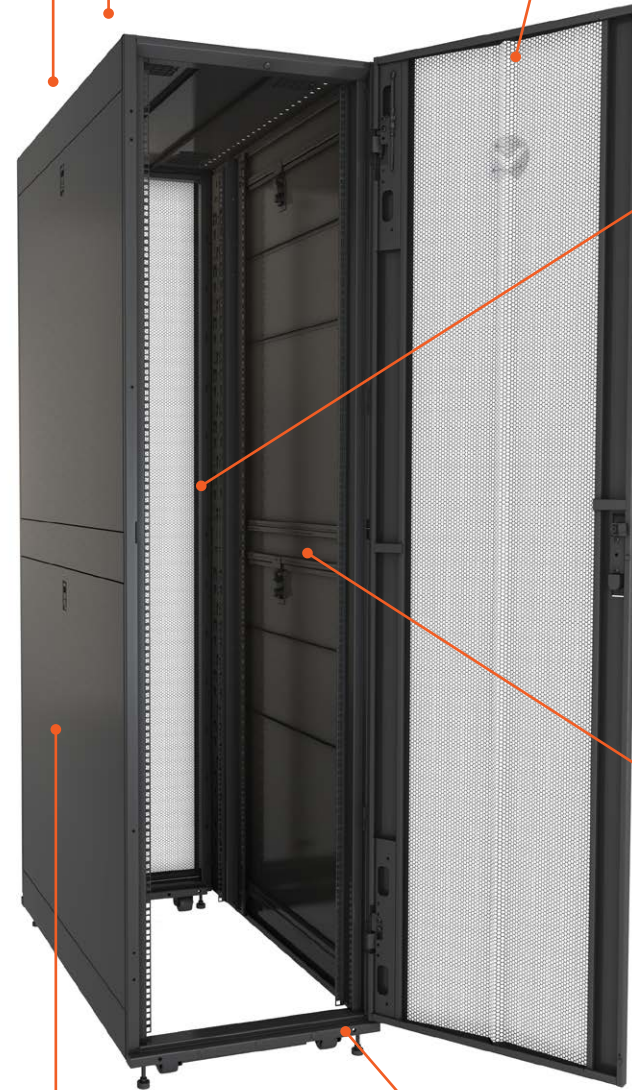

Yüksek Yoğunluklu Kablo Girişi Üst Paneli

Kablo girişi için çıkarılabilir açıklıklar - ön / arka kablolama için hazır. 2000'den fazla Cat 6 kablo barındırabilir.

Çerçeve

Benzer ebattaki kabinle karşılaştırıldığında daha kullanışlı derinlik.

Kapılar

Maksimum hava debisi sağlayan, tek ve ayrı %77 delikli kapılar. Kolayca sökülmesi ve sahada ters çevrilebilmesi için kaldırılabilir menteşeler.

Aletsiz Kablo Yönetimi

Yalnızca 19 inç dikey montaj rayına veya PDU / kablo yönetimi aparatlarına aletsiz aksesuarların takılıp sardırılması gerekir.

Entegre 19 inç Ray Hizalama

19 inç rayların ölçüm olmadan doğru şekilde konumlandırılmasını sağlar.

Ayrı Kilitleme Kenar Panelleri

Hızlı ve kolay kurulum ve montaj için. Kilitler güvenlik sağlar.

Ayarlanabilir Ayaklar

Kolay ayarlama için çerçevenin en üstünden erişilebilir.