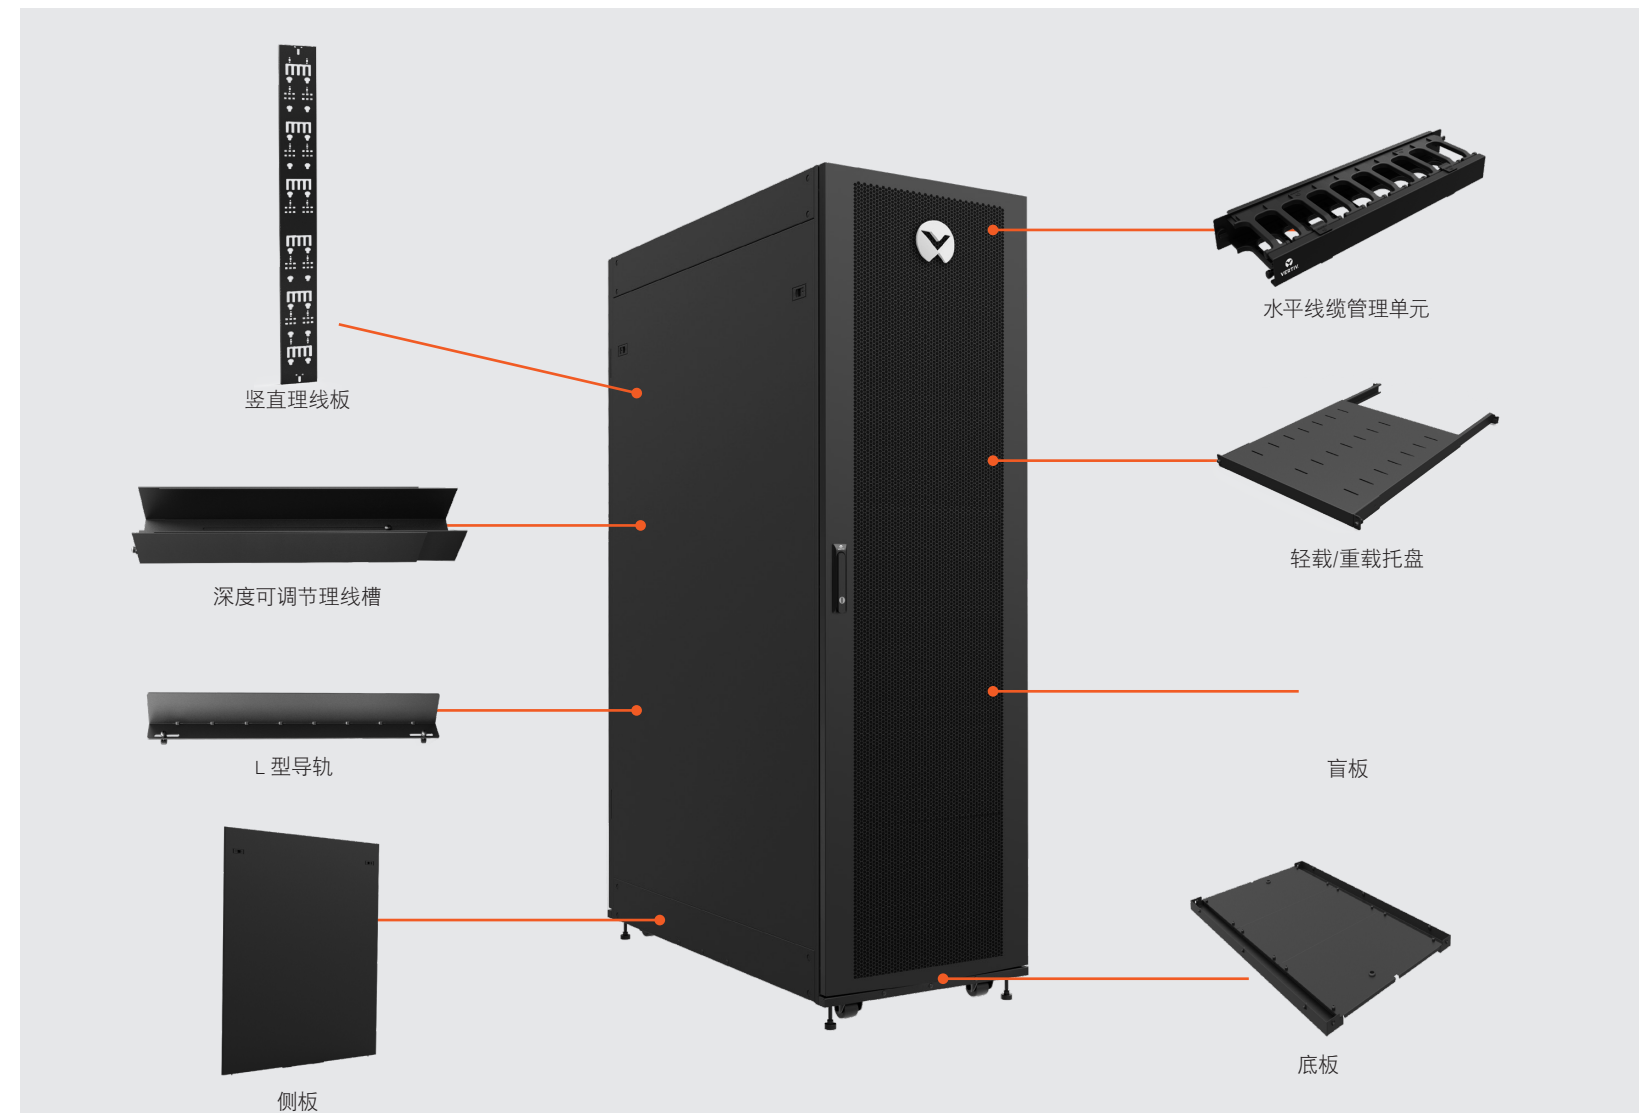

托盘

- 轻载/重载托盘 (承重: 50kg/120kg)
- 用于放置机房内常用的辅材, 如线缆等
- 用于承载需要放置在机柜内的非机架式设备, 如塔式服务器, 显示器等