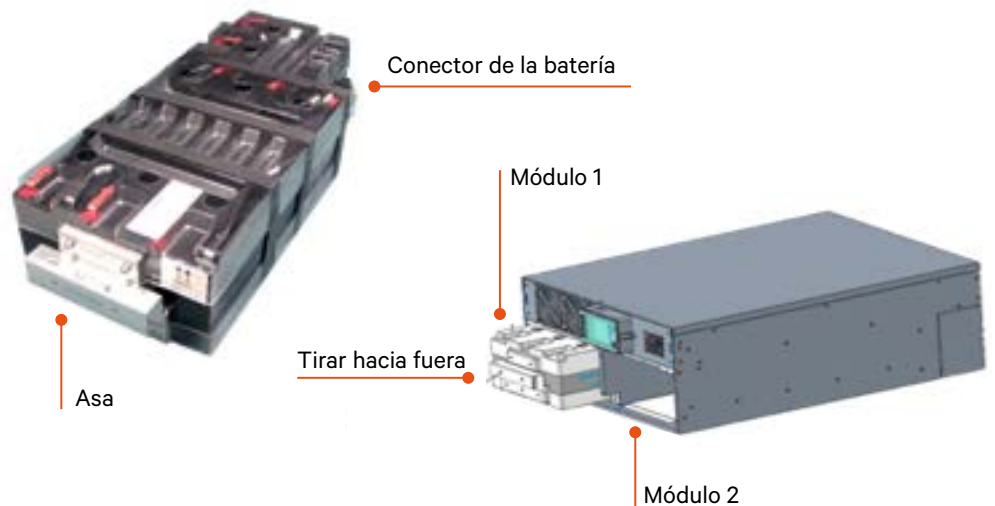

Al sustituir las baterías del SAI, te beneficiarás de:

- Continuidad y disponibilidad del sistema de baterías del SAI
- Continuidad de la alimentación eléctrica a cargas críticas
- Tiempo de autonomía máximo de la batería
- Rendimiento óptimo del SAI durante toda su vida útil
- Mantenimiento del mejor rendimiento para tus aplicaciones empresariales
- Protección eléctrica mejorada.

Asegúrate de que la batería del SAI te proporciona el tiempo de autonomía necesario en todo momento.

La batería es un elemento clave en todos los SAI y es fundamental garantizar la continuidad de la alimentación eléctrica a todas las cargas conectadas, en caso de que se produzca un corte de energía. El uso y mantenimiento correctos del SAI, junto con la sustitución de la batería en el momento adecuado, son esenciales para un funcionamiento fluido e ininterrumpido en todas las instalaciones críticas, desde el core hasta el edge.

Te ayudamos a mantener tus aplicaciones Edge con las opciones de sustitución de kits de baterías disponibles para los SAI monofásicos Vertiv™ Edge o Liebert® GXT. Siguiendo las indicaciones de la tabla de especificaciones técnicas, puedes comprar el kit de batería de sustitución adecuado para tu SAI y pedir a tus técnicos que realicen la sustitución.