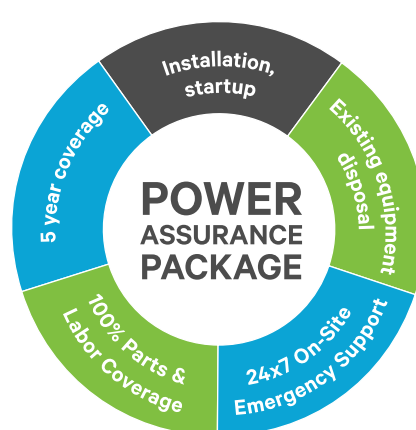

**MEER WETEN OVER
KRACHTIGE INNOVATIES
VOOR RAND-IT?**

Ga naar:
VertivCo.com/CriticalEdge