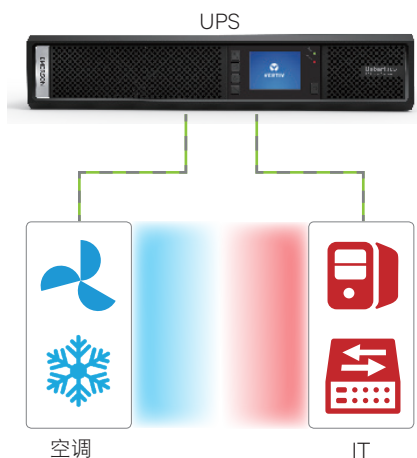

客户价值

- IT+ 基础设施高度整合，美观节地，安全省心
- 基础设施“0U”化，IT 空间不打折
- 防尘防水，不惧恶劣环境
- 连续制冷，业务保障无短板
- 应急散热，抑制异常温升
- 工厂预装，极速交付
- 分布式部署，集中式管控
- 移动 APP，一切尽在掌握

应用场景

SmartCabinet 2-P 是维谛技术面向边缘计算和网络接入节点推出的单柜微模块 SmartCabinet 系列的最新成员，相比 2013 年创所未有的初代产品和 2016 年继往开来的 1.5 代产品，SmartCabinet 2-P 在空间利用率、环境适应性、业务连续性上均有革命性提升，再次刷新了单柜微模块的行业标杆，将为 5G 时代的用户提供融合业务和网络的最佳体验。

42U 机柜 = 42U IT

IP54 高防护 为 IT 设备营造舒适空间

连续制冷 保障 IT 业务恒久在线

可选三元锂电池 小身材大能量

参数表

尺寸	宽 800mm* 深 1100mm* 高 2000mm
结构	前后玻璃门, 冷热全封闭
防护等级	IP54
输入制式	单相 220V
IT 可用 U 位	42U*
IT 额定容量	3kW
供电	6kVA/6kW, 效率 96%, 0U
制冷	直流变频, 额定 3.5kW, 前送后回, 0U 标配吸冷排热应急风扇
配电	(输入输出配电 + 智能 PDU) 2 合 1, 0U 国标 10A*12+ 国标 16A*4 可监测电流 / 电压 / 功率因数 / 有功功率 / 电量 支持远程插座级通断控制和插座延时顺序通电
环境	2 个温感、1 条水浸
安防	可选机械门锁 / 智能门锁 前后柜门独立控制 标配微动开关侦测柜门开合状态
管理	9 吋触摸屏 通过 WEB 浏览器访问单个站点或通过易睿管理器 RDU-M 管理多至 256 个站点 支持移动 APP
照明	前后门内标配智能 LED 照明
消防	可选气体消防组件, 3U 12 ~ 51min (内置 1 ~ 3 个铅酸电池模块)
后备时间 @3kW	36min (内置 0U 锂电池模块) ≥60min (外置大容量铅酸电池)
内外落差	-5 ~ +20m
连管长度	30m