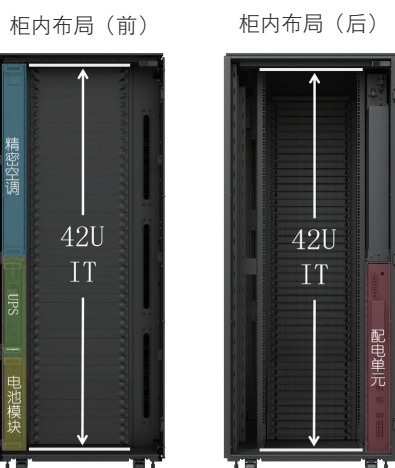

客户价值

- IT+ 基础设施高度整合，美观节地，安全省心
- 基础设施“0U”化，IT 空间不打折
- 防尘防水，不惧恶劣环境
- 连续制冷，业务保障无短板
- 应急散热，抑制异常温升
- 工厂预装，极速交付
- 分布式部署，集中式管控
- 移动 APP，一切尽在掌握

应用场景

SmartCabinet 2-P 是维谛技术面向边缘计算和网络接入节点推出的单柜微模块 SmartCabinet 系列的最新成员，相比 2013 年创所未有的初代产品和 2016 年继往开来的 1.5 代产品，SmartCabinet 2-P 在空间利用率、环境适应性、业务连续性上均有革命性提升，再次刷新了单柜微模块的行业标杆，将为 5G 时代的用户提供融合业务和网络的最佳体验。

42U 机柜 = 42U IT

IP54 高防护 为 IT 设备营造舒适空间

连续制冷 保障 IT 业务恒久在线

可选三元锂电池 小身材大能量

参数表

尺寸	宽 800mm* 深 1100mm* 高 2000mm
结构	前后玻璃门, 冷热全封闭
防护等级	IP54
输入制式	单相 220V
IT 可用 U 位	42U*
IT 额定容量	3kW
供电	6kVA/6kW, 效率 96%, 0U
制冷	直流变频, 额定 3.5kW, 前送后回, 0U 标配吸冷排热应急风扇
配电	(输入输出配电 + 智能 PDU) 2 合 1, 0U 国标 10A*12+ 国标 16A*4 可监测电流 / 电压 / 功率因数 / 有功功率 / 电量 支持远程插座级通断控制和插座延时顺序通电
环境	2 个温感、1 条水浸
安防	可选机械门锁 / 智能门锁 前后柜门独立控制 标配微动开关侦测柜门开合状态
管理	9 吋触摸屏 通过 WEB 浏览器访问单个站点或通过易睿管理器 RDU-M 管理多至 256 个站点 支持移动 APP
照明	前后门内标配智能 LED 照明
消防	可选气体消防组件, 3U 12 ~ 51min (内置 1 ~ 3 个铅酸电池模块)
后备时间 @3kW	36min (内置 0U 锂电池模块) ≥60min (外置大容量铅酸电池)
内外落差	-5 ~ +20m
连管长度	30m