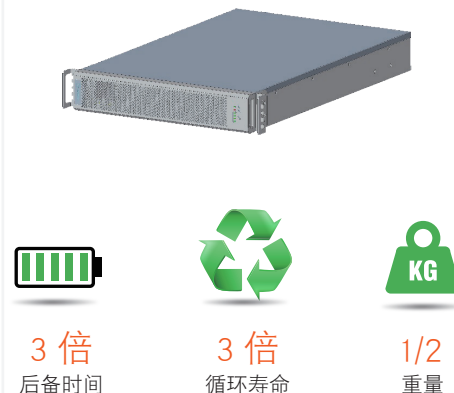

42U 机柜 = 42U IT

IP54 高防护 为 IT 设备营造舒适空间

连续制冷 保障 IT 业务恒久在线

可选三元锂电池 小身材大能量

参数表

尺寸	宽 800mm* 深 1100mm* 高 2000mm
结构	前后玻璃门, 冷热全封闭
防护等级	IP54
输入制式	单相 220V
IT 可用 U 位	42U*
IT 额定容量	3kW
供电	6kVA/6kW, 效率 96%, 0U
制冷	直流变频, 额定 3.5kW, 前送后回, 0U 标配吸冷排热应急风扇
配电	(输入输出配电 + 智能 PDU) 2 合 1, 0U 国标 10A*12+ 国标 16A*4 可监测电流 / 电压 / 功率因数 / 有功功率 / 电量 支持远程插座级通断控制和插座延时顺序通电
环境	2 个温感、1 条水浸
安防	可选机械门锁 / 智能门锁 前后柜门独立控制 标配微动开关侦测柜门开合状态
管理	9 吋触摸屏 通过 WEB 浏览器访问单个站点或通过易睿管理器 RDU-M 管理多至 256 个站点 支持移动 APP
照明	前后门内标配智能 LED 照明
消防	可选气体消防组件, 3U 12 ~ 51min (内置 1 ~ 3 个铅酸电池模块)
后备时间 @3kW	36min (内置 0U 锂电池模块) ≥60min (外置大容量铅酸电池)
内外落差	-5 ~ +20m
连管长度	30m