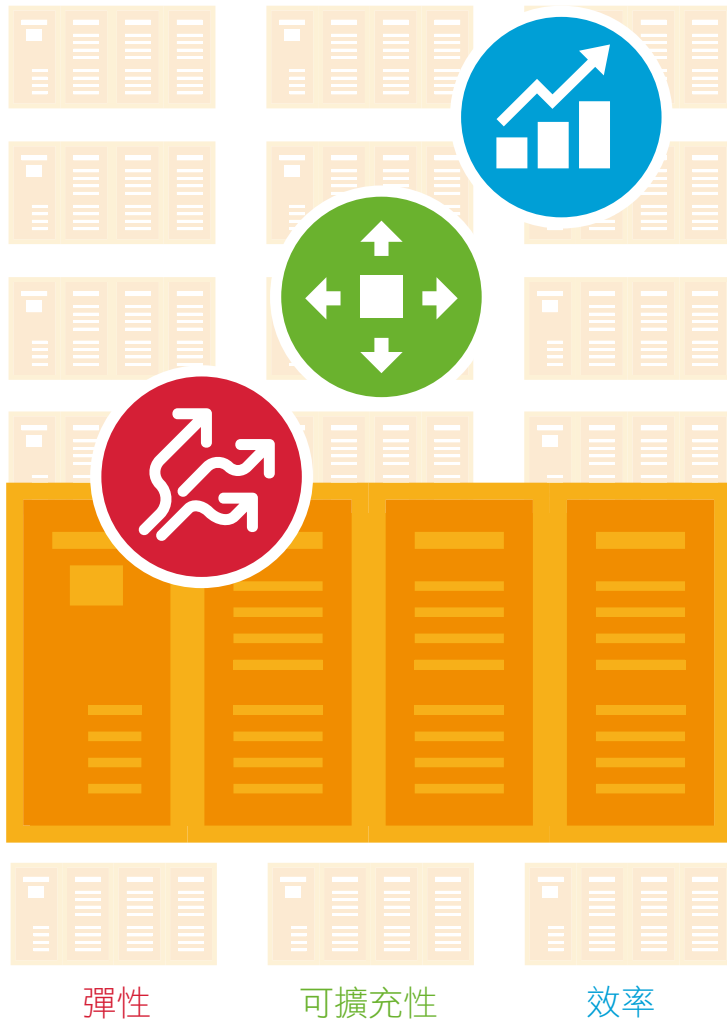

您正在尋找 邊緣運算需求？

好比許多創新公司，這樣的決定會開啟您新的可能性以及挑戰。如果您能解決設計、部署與維持邊緣運算容量的影響，這樣的轉變讓您能夠推出新的競爭服務。不論您擁有數個地點或上千個，這都不是件容易的事。

有幾種方法可行。如果您接受陡峭的學習曲線以及在地複雜化與可能未預見的挑戰，您或許可以自己完工。或是您可以選擇尋求專家合作夥伴的協助，提供邊緣引領產品、客製服務、以及全球觸及，讓您的新興邊緣基礎設施更簡易。

Vertiv 全球解決方案能達成以上需求。

我們將與您合作，發展初步需求一路至計畫執行。運用 Vertiv，您可以理解到我們產品組合的廣度以及我們經驗和長期培訓合作夥伴的深度。

我們的方案組合橫跨**電力、熱管理**和**基礎設施管理**基礎設施管理產品、**軟體和解決方案**，且由全球近**250 個服務中心**的網路執行。

我們利用並客製化產業導向的產品，包含 SmartMod™ 和 SmartMod 基礎設施，且在有需要時，與州、當地和聯邦官員互動。

運用 Vertiv 全球解決方案，您將可以建立數十個或上百個獨有客製化的模組化邊緣資料中心，能使您的彈性最大化、改善規模、並促進效率。

- 以我們中心超過 60 位卓越的跨域訓練工程師預先配置且預先驗證您的解決方案。
- 以縮短的部署時間，我們對未預期的需求啟動敏捷回應。
- 我們結合 Vertiv 專業與長期培訓的合作夥伴來管理您的專案，簡化您的任務關鍵挑戰，讓您能專注於您的核心業務。

我們讓任務關鍵變得簡單。