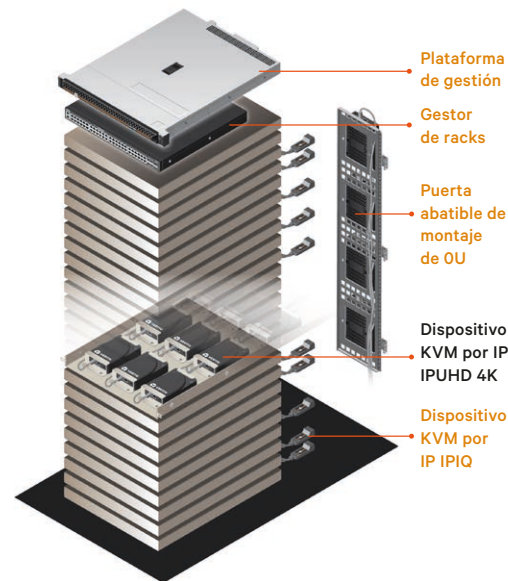

• **Escale según sus necesidades:**

Satisfaga las diversas necesidades de conectividad y resolución. Dé soporte a los trabajadores remotos con una baja y alta resolución de video a color, ideal para una gran cantidad de casos de uso. Aproveche el USB-C nativo para la conectividad inmediata y los flexibles adaptadores para satisfacer las diversas necesidades empresariales.

- Dispositivo KVM por IP direccionable
- 4K (3840 x 2160) @ 30Hz, 1920 x 1200 @ 60HZ
- 24-bit a color para una mejor experiencia del usuario
- Cable conector USB-C
- Alimentación con PoE por puerto LAN1
- Arranque seguro
- LAN2 para la conectividad de los procesadores de servicio
- Adaptadores de video para HDMI, DP y MiniDP
- Conexiones seriales por MicroUSB

Ecosistema Vertiv™ Avocent® ADX

Part Number	Descripción
ADX-RM1048PDAC-400	Gestor de Racks Avocent® ADX, 48 puertos PoE
ADX-IPUHD-400	Dispositivo KVM por IP Avocent® ADX IPUHD 4K
ADX-MP1000DAC-400	Plataforma de Gestión Vertiv™ Avocent® ADX*
ADX-HDMI-400	Adaptador Avocent® ADX 4K HDMI
ADX-DP-400	Adaptador KVM por IP de puerto de visualización Avocent® ADX 4K
ADX-MINIDP-400	Adaptador de minipuerto de visualización Avocent® ADX 4K
ADX-RMK-106	Kit de montaje en rack de 1U Avocent® ADX 4K
ADX-RMK-107	Puerta vertical de 21 U Avocent® ADX 4K

*La Plataforma de Gestión Vertiv™ Avocent® ADX no es requerida en todas las situaciones. Utilizada normalmente para la agregación de sitios. Nota: VGA compatible por medio de conector HDMI y adaptador VGA de terceros

Característica	Especificación técnica		
Resolución de video	4K, a color de 24 bits, hasta 30 HZ		
	1920 x 1200, 1920 x 1080, 1024 x 768 y resoluciones menores de hasta 60 HZ		
Puertos	Entrada de video de red	2 x puertos LAN de 1G - 1 x PoE, 1 x conectividad de procesadores de servicio, 1 x USB-C con modo DisplayPort alt.	
	Serial de datos	1 x Micro USB	
	Potencia	1 x puerto de potencia	
Potencia	1 puerto PoE	802.3 @ PoE+ tipo 2	
	Suministro eléctrico externo	+5V 25W	
Entorno	Almacenamiento	-4° a 158° F (-20° a 70° C)	
	Temperatura	32° a 122° F (0° a 50° C)	
Dimensiones y peso	Otros	Luces LED colores	2 x luces de tres
	Longitud		6.6 in. / 168 mm
	Anchura		4.1 in. / 105 mm
	Altura		1.6 in. / 41 mm
	Peso		0.73 lbs / 0.332 kg

Vertiv.com | Oficinas Centrales de Vertiv, 1050 Dearborn Drive, Columbus, OH, 43085, EE. UU.